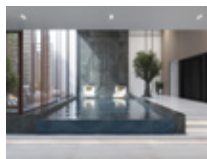

175 SQM
Master King Bed Size
2 Queen Bed Size
Executive Office
Living & Open Kitchen
Laundry Room
Led Smart TV

Lobby

Outdoor Terrace

Indoor swimming pool

Gym

Underground Parking

For enquiries and advance bookings kindly contact us:

جناح من غرفتي نوم رئيسيتين | بريميوم

165 متر مربع
2 سرير كبير رئيسيين
جلسة معيشة مع مطبخ مفتوح
غرفة غسيل
شاشة ذكية ليد
شرفة (حسب توفرها)

مواقف سفلية

صالة رياضة

مسبح داخلي

جلسة خارجية

الاستقبال