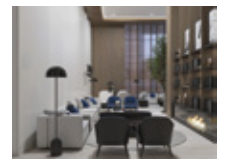

جناح من غرفتي نوم رئيسيتين | بريميوم

165 متر مربع
2 سرير كبير رئيسيين
جلسة معيشة مع مطبخ مفتوح
غرفة غسيل
شاشة ذكية ليد
شرفة (حسب توفرها)

مواقف سفلية

صالة رياضة

مسبح داخلي

جلسة خارجية

الاستقبال